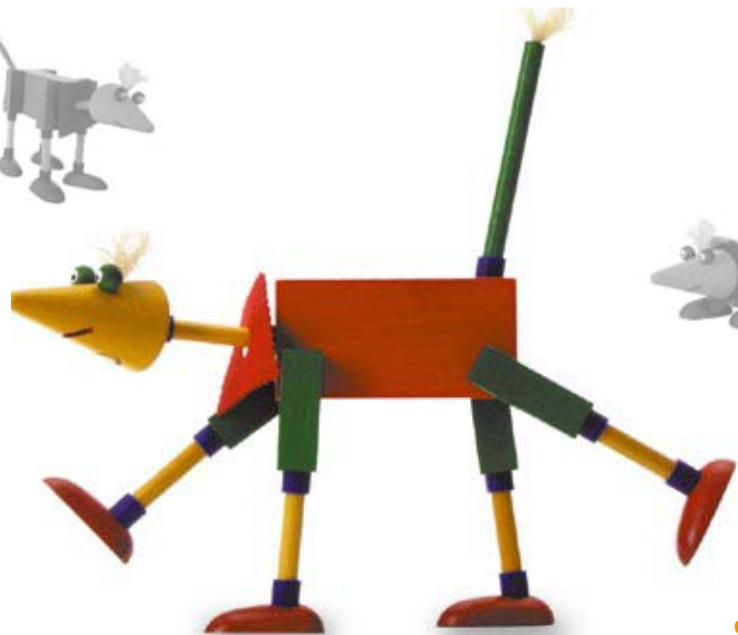

der **tim**

artikel 2004

1x 1x 5x 4x 4x 20x 1x