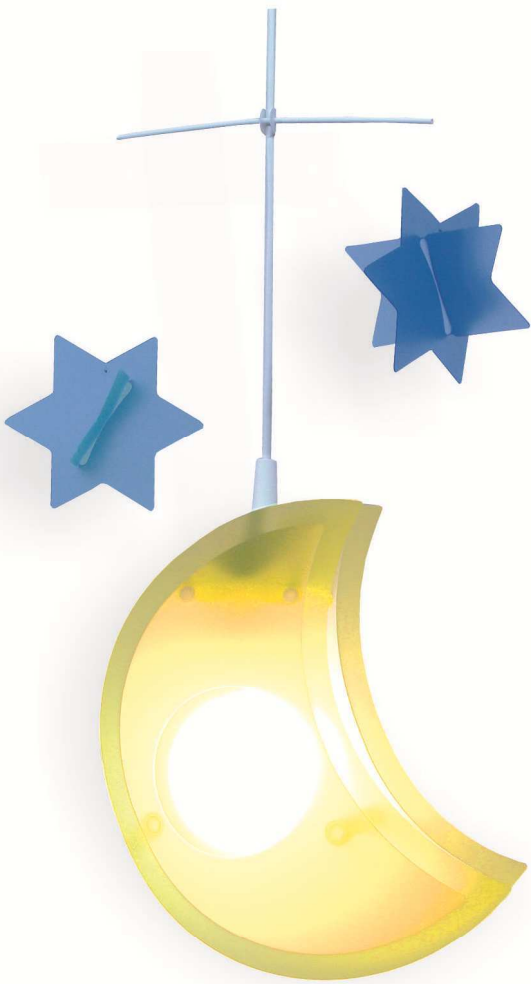

185
Pendelleuchte Mond
ca. 46 x 30 x 9 cm

Alle Leuchten auf dieser Seite:
E27, 10W Energiesparlampe, 230V

184
Pendelleuchte Fisch
ca. 54 x 33 x 9 cm

672 Deckenleuchte Happy - Flower, satinmagenta

321
Wandleuchte
Happy - Flower, satinmagenta

673 Deckenleuchte Happy - Flower, maisgelb

322
Wandleuchte
Happy - Flower, maisgelb

323
Wandleuchte
Happy - Flower, lindgrün

324
Wandleuchte
Happy - Flower, pastell-orange

Alle Deckenleuchten auf
Seite 4 und 5:
5 x E14, 40W, 230V, LED-Blüte,
Zugschalter für Effekt-Licht-Funktion,
D = 57 cm, H = 9 cm