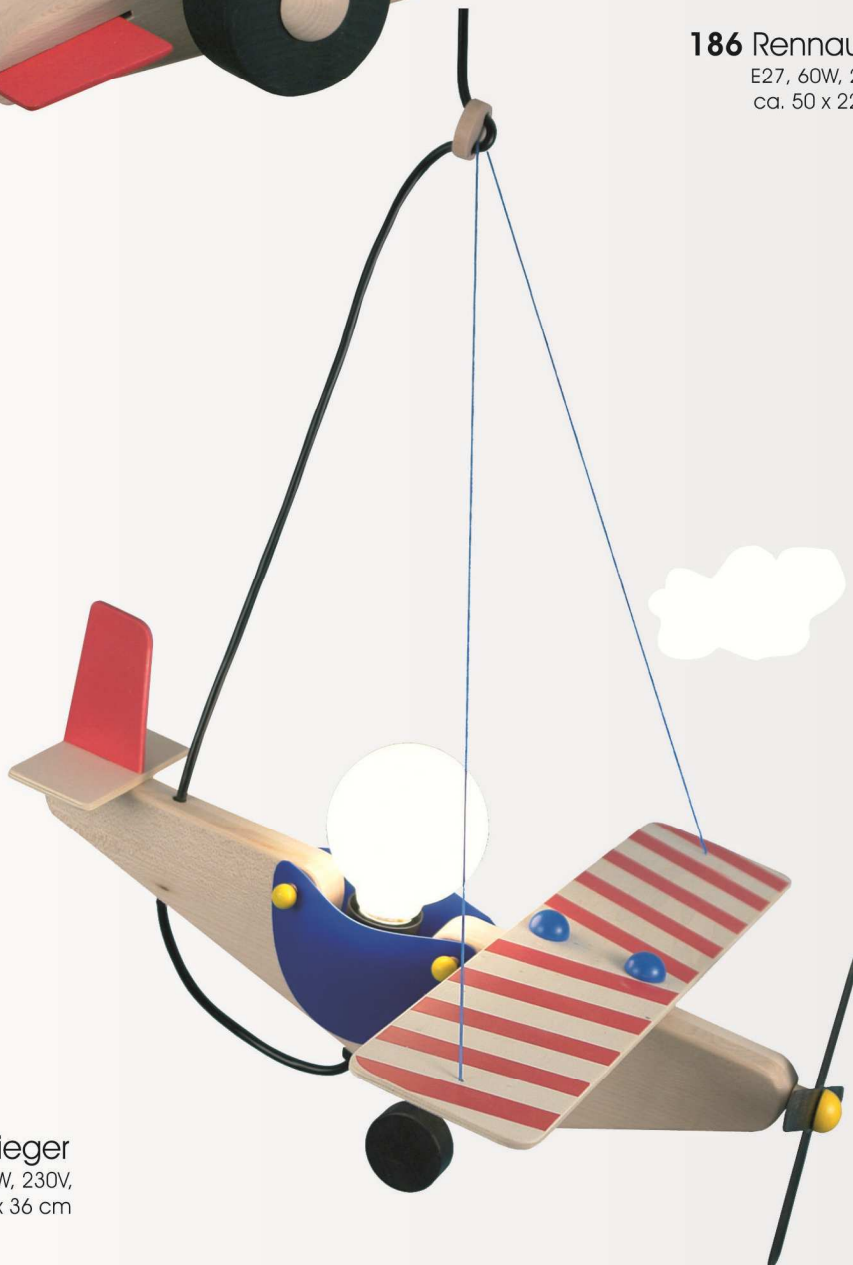

198
Lampenritter
ca. 40 x 30 x 20 cm

Alle Leuchten
auf Seite 28 und 29:
E27, 60W, 230V

147
Piratenschiff
ca. 45 x 15 x 55 cm

192
Lampenprinz
ca. 40 x 30 x 20

193
Lampenprinzessin
ca. 40 x 30 x 20

179
Lüster Rosata
55 x 40 cm

199 Jumbo
E27, 60W, 230V,
D = 20 cm

189 Rakete
E27, 60W, 230V,
ca. 30 x 25 cm

191 Pendelleuchte UFO
E27, 60W, 230V,
38 x 20 cm

186 Rennauto
E27, 60W, 230V,
ca. 50 x 22 cm

188 Holzflieger
E27, 60W, 230V,
ca. 40 x 36 cm

650
 Deckenleuchte Flower-Power
 6 x E14, 40W + 20 LED Lichtpunkte, 230V,
 Zugschalter mit Schlummerlichtfunktion,
 57 x 74 x 7 cm

652
 Wandleuchte
 Flower-Power
 E14, 40W, 230V
 D = 25 cm

627 Flower-Power-Strahler
 3 x R50, 40W, 230V,
 55 x 38 cm

662 Deckenleuchte
 Flower-Power-Wölkchen XXL
 6 x E14, 40W, 230V,
 57 x 74 x 7 cm

651
 Deckenschale Flower-Power
 E27, max. 15W Energiesparlampe, 230V,
 Kunststoffschale, 57 x 74 x 10 cm

691 Deckenschale Piraten