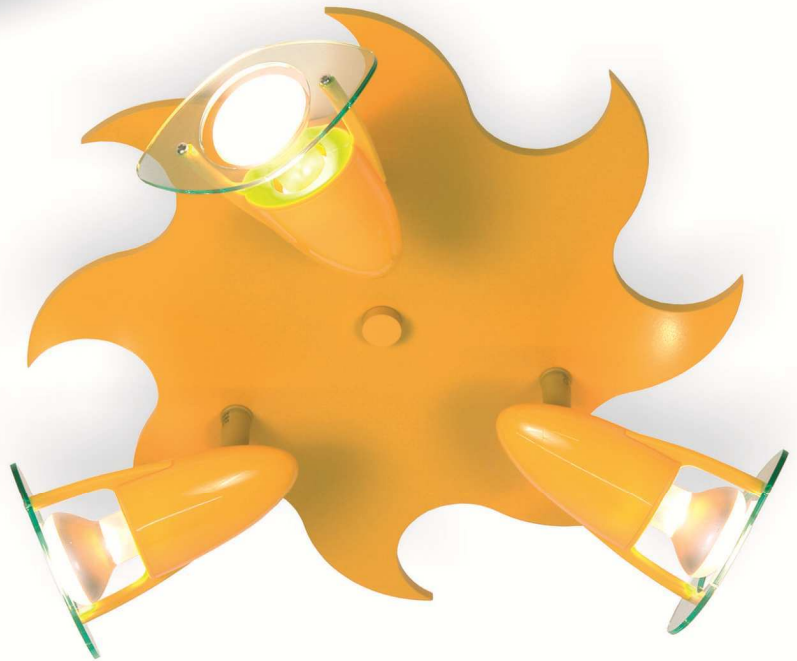

638 W
Deckenleuchte Wolke, blau

3 x E14, 40W, 230V + 20 LED Lichtpunkte,
Zugschalter mit Schlummerlichtfunktion,
35 x 47 x 7 cm

638 Deckenleuchtensystem Mond-Sterne-Wolke, gelb-blau
5 x E14, 40W, 230V + 20 LED Lichtpunkte, Zugschalter mit Schlummerlichtfunktion,
28 x 20 x 7 cm, 27 x 20 x 7 cm, 35 x 47 x 7 cm

622
Fußballstrahler
D = 35 cm

628
Sonnenstrahler
D = ca. 35 cm

623
Totenkopfstrahler
55 x 36 cm

627
Flower-Power-Strahler
55 x 38 cm

Elektrische Daten identisch
für alle Strahlerleuchten:
3 x R50, 40W, 230V