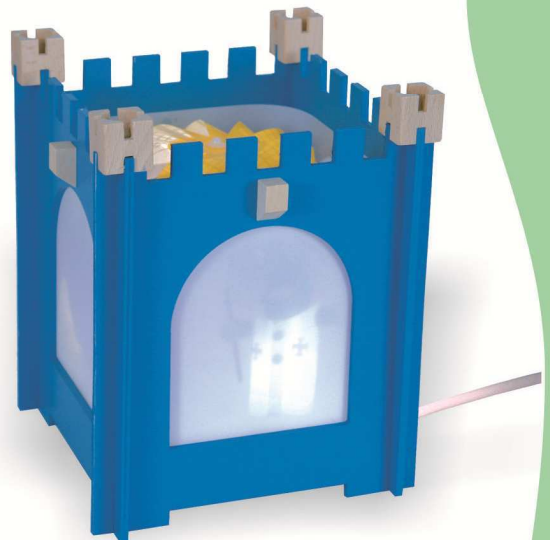

445

Lichterkette Clowns, 10tellig, 12V Steckertrafo

... mehr zum Thema ...

3429 Mobile Ritter

348
Wand-Leseleuchte Ritter
E14, 40W, 230V, Flexrohr 30 cm,
Schukostecker mit Zwischenschalter

929 Garderobe Ritter
40 x 30 cm

448 Lichterkette Ritter, 10teilig, 12V Steckertrafo

948 Messlatte Ritter

...Ritter

291
Tischleuchte Ritter
G4, 20W, 12V,
Steckertrafo mit Zwischenschalter,
Höhe ca. 40 cm

198
Lampenritter
E27, 60 W, 230V,
ca. 40 x 30 x 20 cm

249
Klemmleuchte Ritter
G4, 20W, 12V, Flexrohr 50 cm,
Steckertrafo mit Zwischenschalter

298
Magische Laterne
Ritterburg
E14, 20W, 12V,
Steckertrafo mit
Zwischenschalter,
ca. 22 x 22 x 27 cm

Motiv zu 298

345 Wand-Leseleuchte Prinz
E14, 40W, 230V, Flexrohr 30 cm,
Schukostecker mit Zwischenschalter

192
Lampenprinz
E27, 60W, 230V,
ca. 40 x 30 x 20 cm

231 Klemmleuchte Prinz
G4, 20W, 12V, Flexrohr 50 cm,
Steckertrafo mit Zwischenschalter