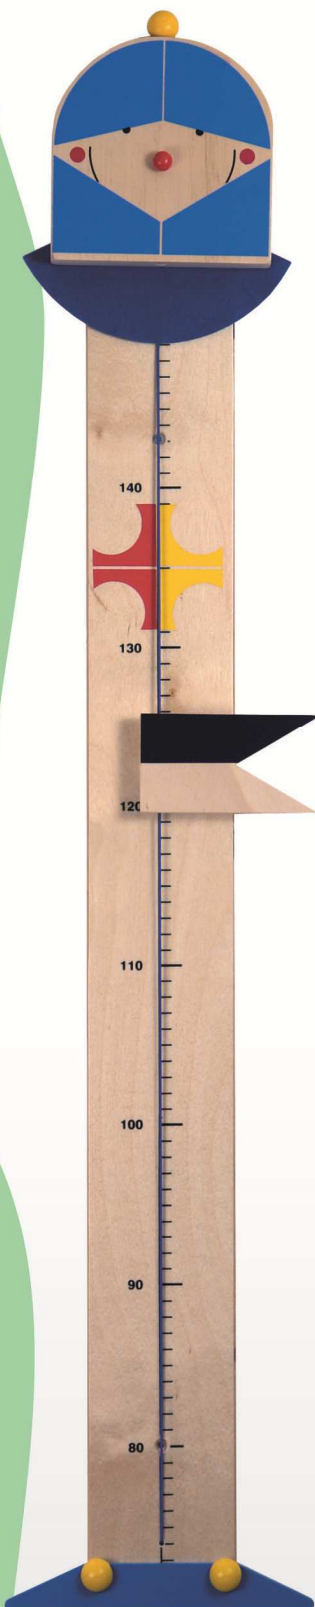

445 Lichterkette Clown, 10teilig, 12V Steckertrafo

447 Lichterkette Pirat, 10teilig, 12V Steckertrafo

443 Lichterkette Prinzessin, 10teilig, 12V Steckertrafo

448 Lichterkette Ritter, 10teilig, 12V Steckertrafo