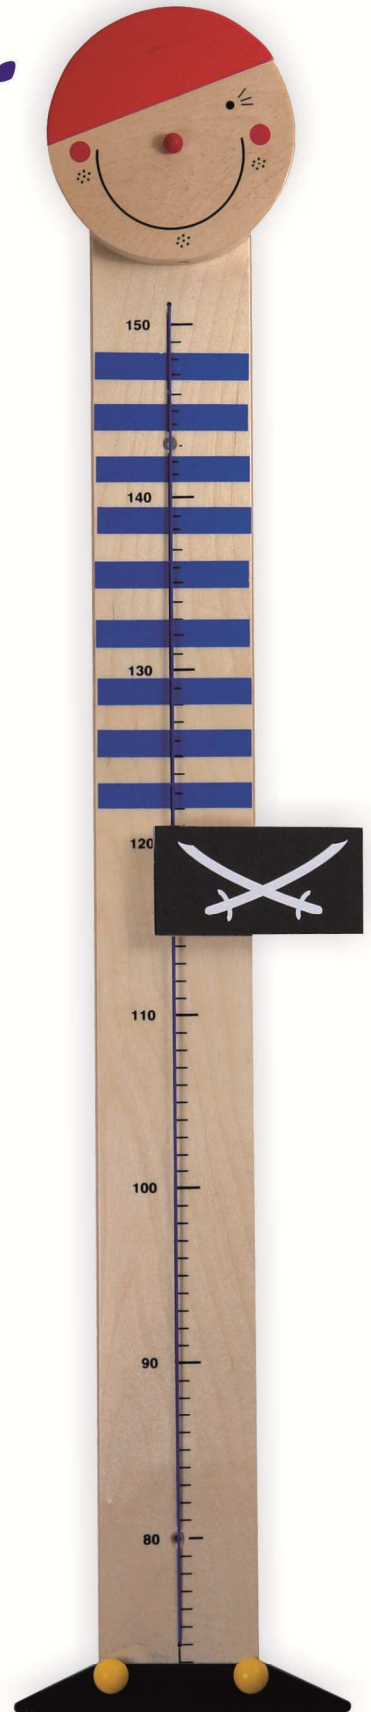

... mehr zum Thema...

3447 Mobile Pirat

347
Wand-Leseleuchte Pirat
E14, 40W, 230V, Flexrohr 30 cm,
Schukostecker mit Zwischenschalter

247
Klemmleuchte Pirat
G4, 20 W, 12V, Flexrohr 50 cm,
Steckertrafo mit Zwischenschalter

947 Messlatte Pirat

447 Lichterkette Pirat
10teilig, 12V Steckertrafo

... Piraten

294
Tischleuchte Pirat
12 V Steckertrafo mit
Zwischenschalter,
G4 - 20W,
Höhe ca. 40 cm

197 Lampenpirat
E27, 60W, 230V,
ca. 40 x 30 x 20 cm