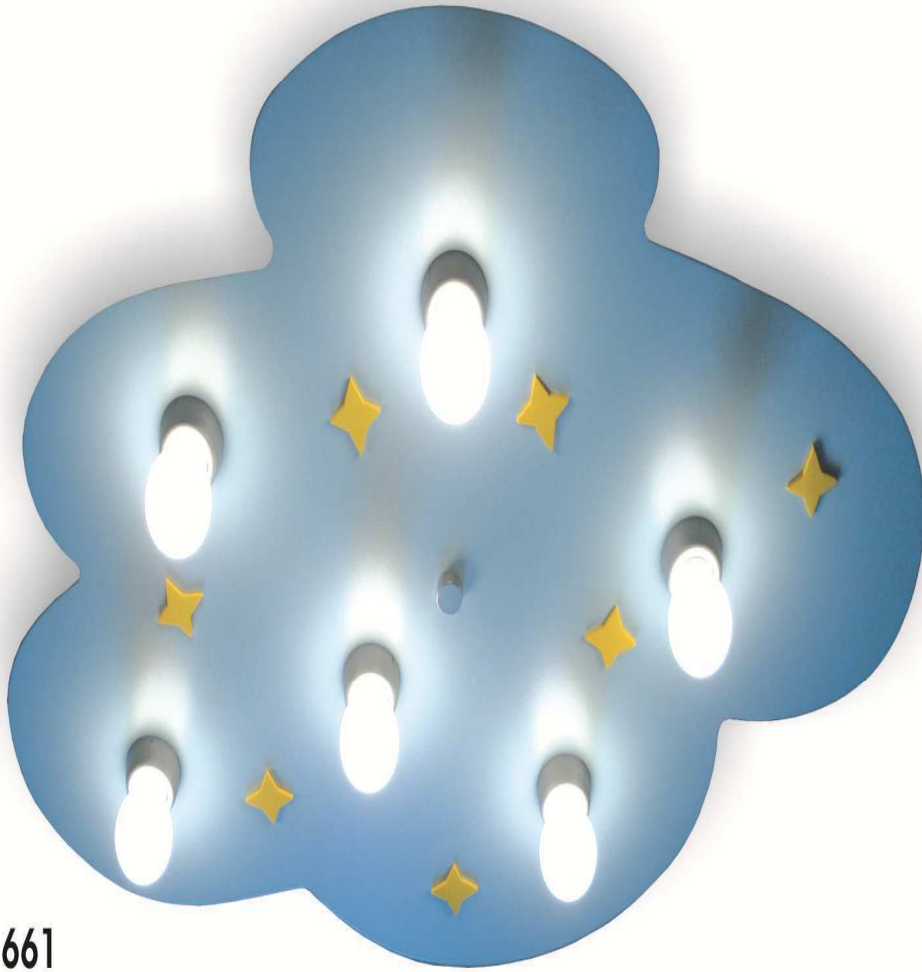

249
Klemmleuchte Ritter
G4, 20W, 12V, Flexrohr 50 cm,
Steckertrafo mit Zwischenschalter

298
Magische Laterne
Ritterburg
E14, 20W, 12V,
Steckertrafo mit
Zwischenschalter,
ca. 22 x 22 x 27 cm

Motiv zu 298

345 Wand-Leseleuchte Prinz
E14, 40W, 230V, Flexrohr 30 cm,
Schukostecker mit Zwischenschalter

192
Lampenprinz
E27, 60W, 230V,
ca. 40 x 30 x 20 cm

231 Klemmleuchte Prinz
G4, 20W, 12V, Flexrohr 50 cm,
Steckertrafo mit Zwischenschalter

210
Tisch-Leseleuchte Prinz
E14, 40W, 230V,
Schukostecker mit Zwischenschalter

292
Tischleuchte Lampenprinz
G4, 20W, 12V,
Steckertrafo mit Zwischenschalter,
Höhe ca. 40 cm

661

Deckenleuchte

Sternen-Wölkchen XXL