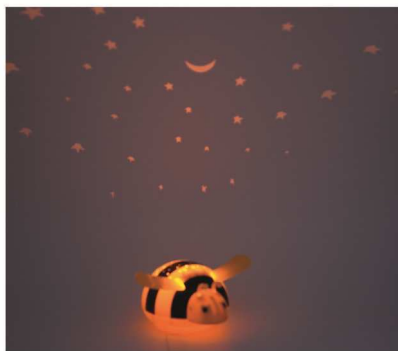

635
Deckenleuchte Millenium-Sonne
3 x E27, max. 15W Energiesparlampe, 230V,
D = ca. 110 cm, H = 15 cm

649
Deckenleuchte
Millenium-Wolke Margeriten
12 x E14, 40W, 230V + 40 LED Lichtpunkte,
Zugschalter mit Schummerlichtfunktion,
120 x 100 x 7 cm

669 Deckenleuchte Wolke XXL, Starbee,
5 x E14, 40W, 230V, Zugschalter,
Starbee mit LED - Wechslerfunktion, 57 x 74 x 11 cm

80008 Nachtlicht Starbee
4,5V für 3 Batterien AA, 1,5V,
Ein-Aus-Funktion über Berührungssensor,
ca. 17 x 16 x 9 cm,
Batterien im Lieferumfang nicht enthalten