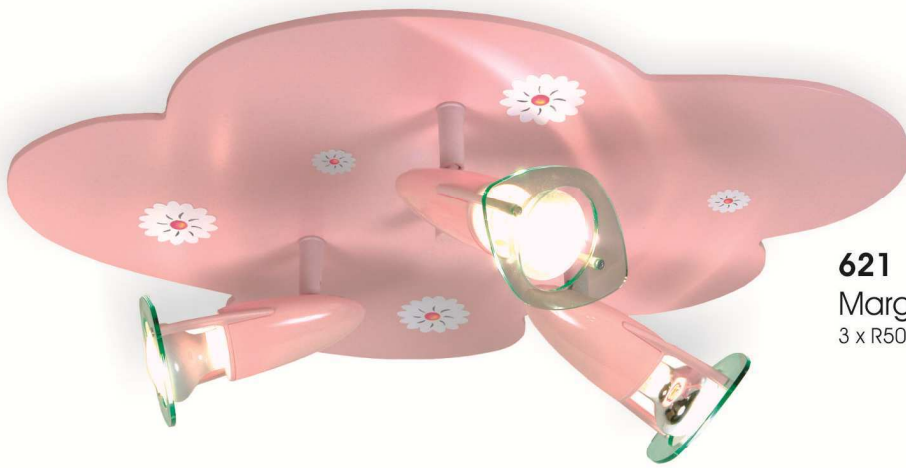

Klemmleuchte Lara

G4, 20W, 12V, Flexrohr 50 cm,
Steckertrafo mit Zwischenschalter

5211

Puppenbuggy

Prinzessin

ca. 46 x 36 x 52 cm

443
Lichterkette Prinzessin
10teilig, 12V Steckertrafo

193
Lampenprinzessin
E27, 60W, 230V,
ca. 40 x 30 x 20 cm

179
Lüster Rosata
E27, 60W, 230V,
55 x 40 cm

937 Garderobe Prinzessin, 40 x 30 cm

3449 Mobile Prinzessin

293
Tischleuchte Prinzessin
G4, 20W, 12V,
Steckertrafo mit Zwischenschalter,
Höhe ca. 40 cm

905 Messlatte Prinzessin

621
 Margeriten-Strahler, rosé
 3 x R50, je max. 40W, 230V

682
 Deckenleuchte Margeriten, rosé
 6 x E14, 40W, 230V + 20 LED Lichtpunkte,
 Zugschalter mit Schummerlichtfunktion,
 57 x 74 x 7 cm

219
 Klemmleuchte Margerite, rosé
 E14, 40W, 230V, Flexrohr 50 cm,
 Schukostecker mit Zwischenschalter

859
 Spiegelrahmen Margeriten rosé
 20 LED Lichtpunkte, 230V,
 Eurostecker mit Zwischenschalter
 ca. 32 x 32 cm

346
Wand-Leseleuchte Margerite
E14, 40W, 230V, Flexrohr 30 cm,
Schukostecker mit Zwischenschalter