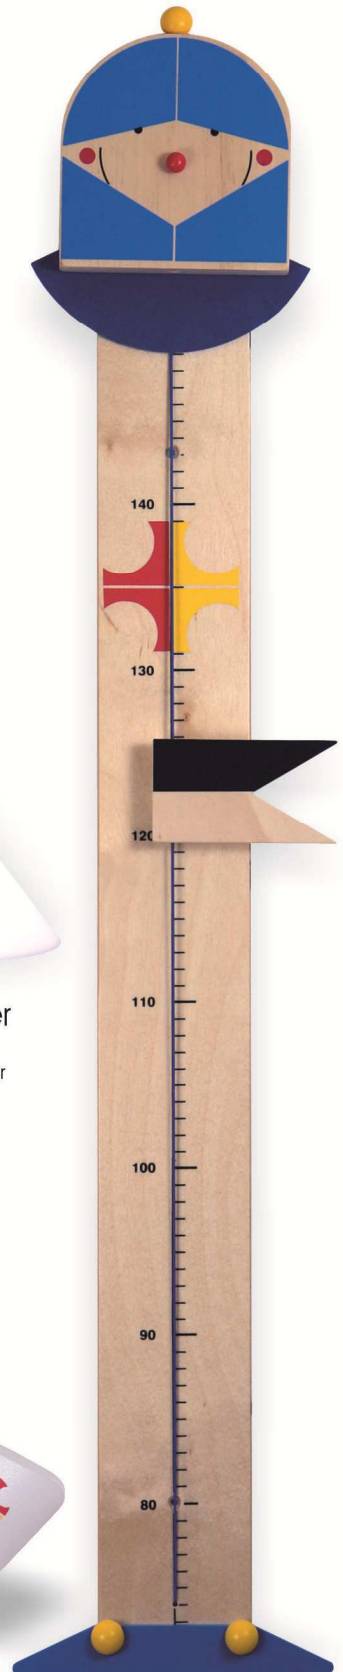

448 Lichterkette Ritter, 10teilig, 12V Steckertrafo

948 Messlatte Ritter

...Ritter

291
Tischleuchte Ritter
G4, 20W, 12V,
Steckertrafo mit Zwischenschalter,
Höhe ca. 40 cm

198
Lampenritter
E27, 60 W, 230V,
ca. 40 x 30 x 20 cm