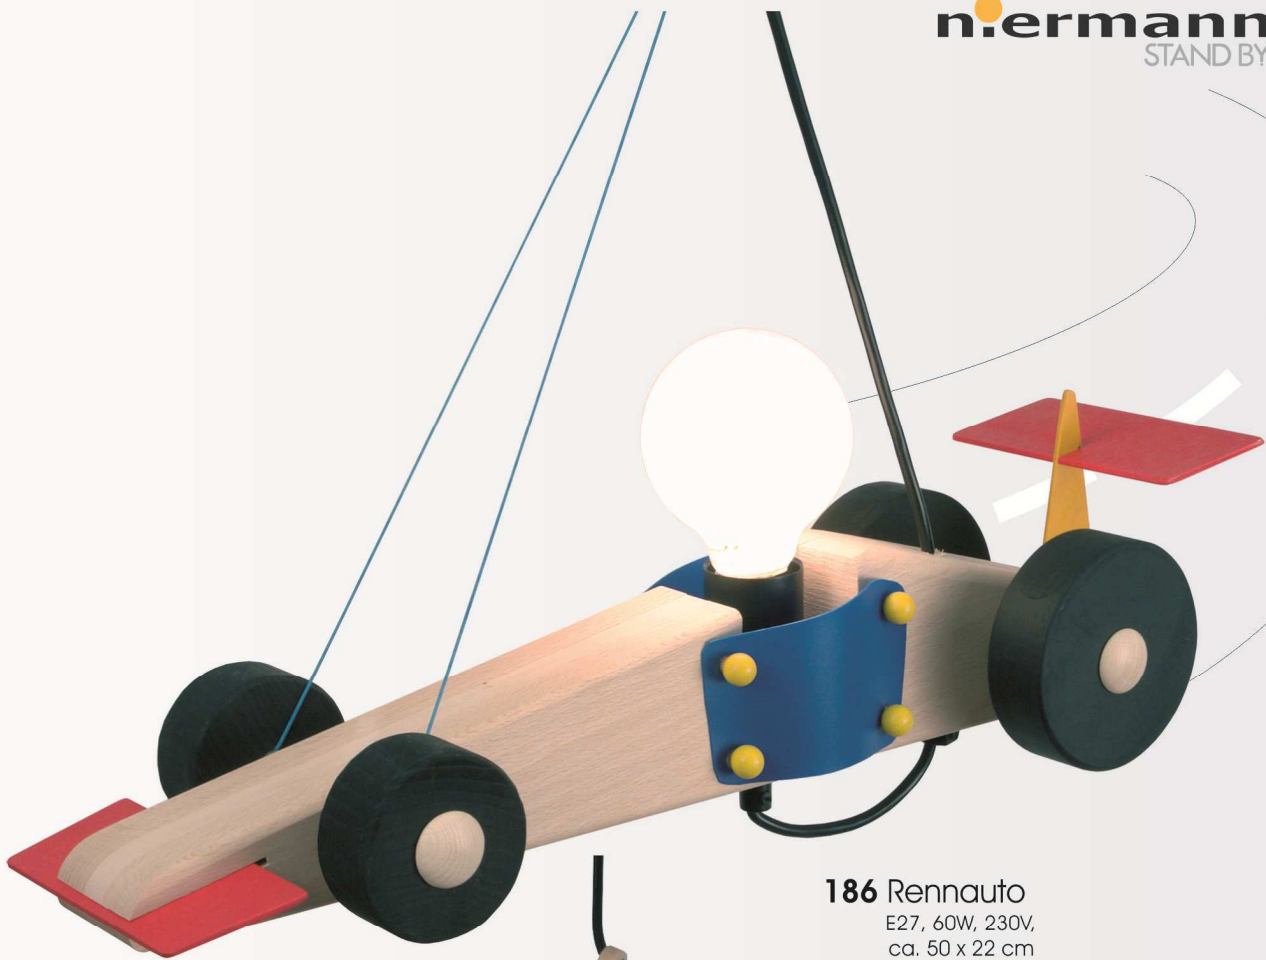

186 Rennauto
E27, 60W, 230V,
ca. 50 x 22 cm