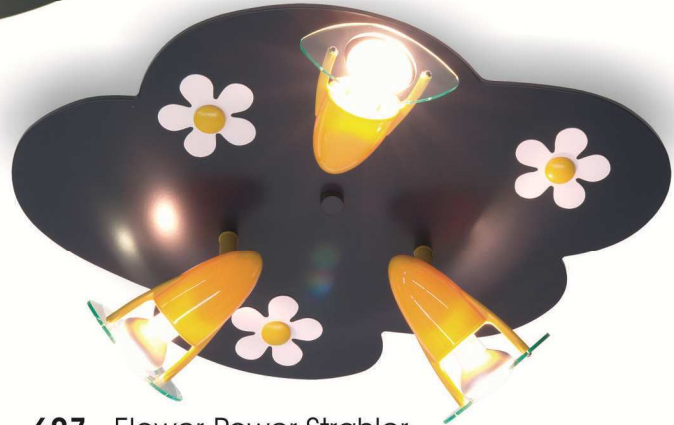

198
Lampenritter
ca. 40 x 30 x 20 cm

Alle Leuchten
auf Seite 28 und 29:
E27, 60W, 230V

147
Piratenschiff
ca. 45 x 15 x 55 cm

192
Lampenprinz
ca. 40 x 30 x 20

193
Lampenprinzessin
ca. 40 x 30 x 20

179
Lüster Rosata
55 x 40 cm

199 Jumbo
E27, 60W, 230V,
D = 20 cm

189 Rakete
E27, 60W, 230V,
ca. 30 x 25 cm

191 Pendelleuchte UFO
E27, 60W, 230V,
38 x 20 cm

186 Rennauto
E27, 60W, 230V,
ca. 50 x 22 cm

188 Holzflieger
E27, 60W, 230V,
ca. 40 x 36 cm

650
 Deckenleuchte Flower-Power
 6 x E14, 40W + 20 LED Lichtpunkte, 230V,
 Zugschalter mit Schlummerlichtfunktion,
 57 x 74 x 7 cm

652
 Wandleuchte
 Flower-Power
 E14, 40W, 230V
 D = 25 cm

627 Flower-Power-Strahler
 3 x R50, 40W, 230V,
 55 x 38 cm

662 Deckenleuchte
 Flower-Power-Wölkchen XXL
 6 x E14, 40W, 230V,
 57 x 74 x 7 cm

651
 Deckenschale Flower-Power
 E27, max. 15W Energiesparlampe, 230V,
 Kunststoffschale, 57 x 74 x 10 cm

691 Deckenschale Piraten