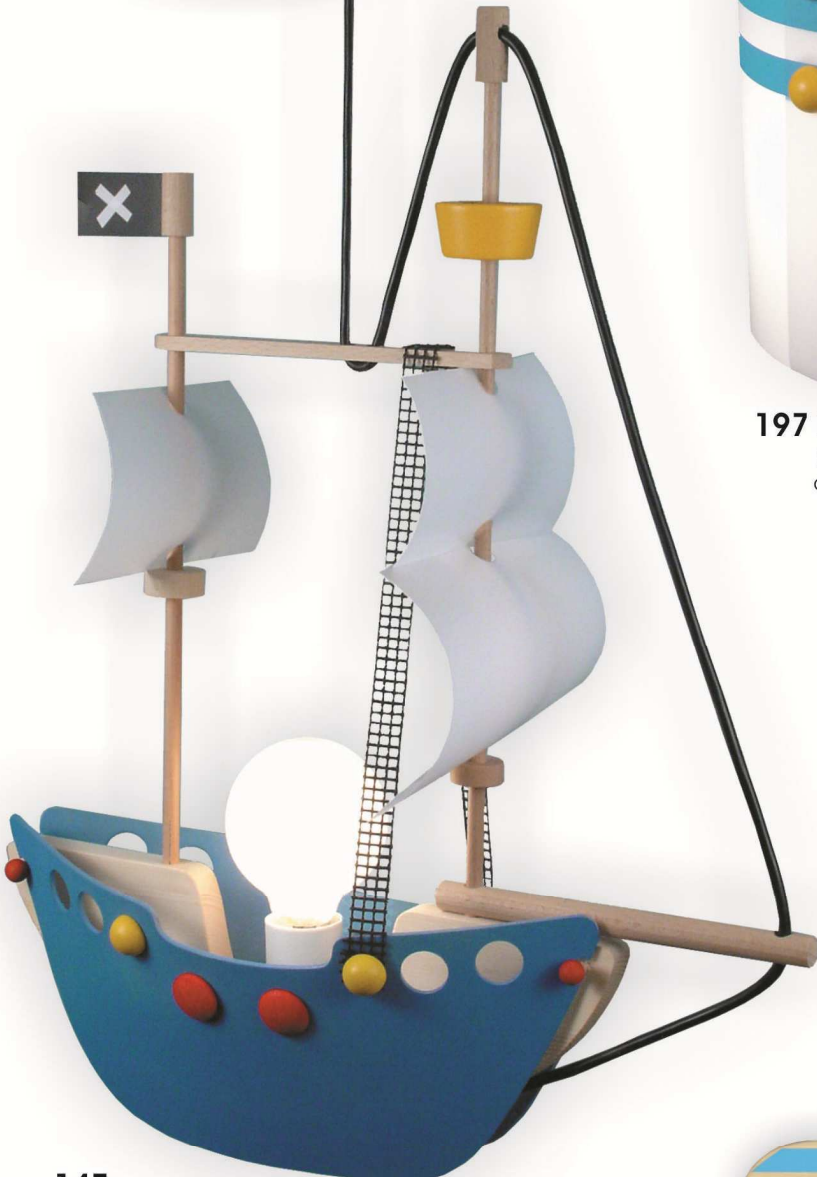

... mehr zum Thema...

3447 Mobile Pirat

347
Wand-Leseleuchte Pirat
E14, 40W, 230V, Flexrohr 30 cm,
Schukostecker mit Zwischenschalter

247
Klemmleuchte Pirat
G4, 20 W, 12V, Flexrohr 50 cm,
Steckertrafo mit Zwischenschalter

947 Messlatte Pirat

447 Lichterkette Pirat
10teilig, 12V Steckertrafo

... Piraten

294
Tischleuchte Pirat
12 V Steckertrafo mit
Zwischenschalter,
G4 - 20W,
Höhe ca. 40 cm

197 Lampenpirat
E27, 60W, 230V,
ca. 40 x 30 x 20 cm

147
Piratenschiff
E27, 60W, 230V, ca. 45 x 15 x 55 cm

9447
Happy - Pirat

928 Garderobe Pirat 40 x 30 cm

677

Deckenschale Totenkopf

E27, max. 15W Energiesparlampe, 230V,
D = 36 cm , H = 10 cm

626 Deckenleuchte Piratenschiff,
5 x E14, 40W, 230V + 1 x E14, 15W, 230V,
Zugschalter mit Schummerlichtfunktion,
53 x 71 x 7 cm