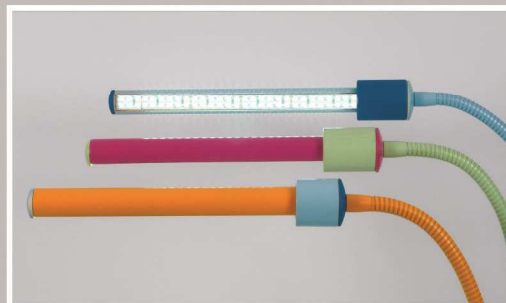

LED ...stromsparend, umweltfreundlich, jung und frisch!!