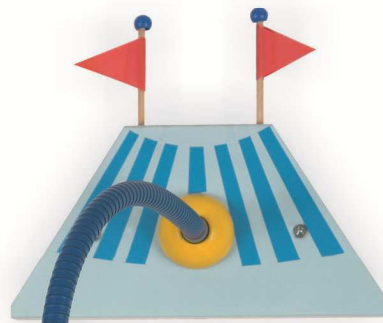

148

Pendelleuchte Zirkus

E 27, 60W, 230V,
36 x 25 cm