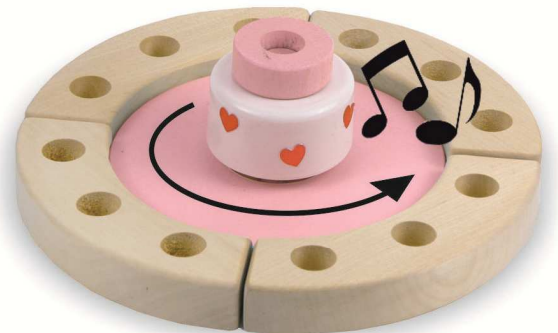

9456 Engelchen

9450 Prinzessin

9462 Lokführer

9453 Matrose

9463

Tanzbär

9458 Maus

9447 Pirat

Happy-Zahlen
(VE = 5 Stück)

- 9611 = 1
- 9612 = 2
- 9613 = 3
- 9614 = 4
- 9615 = 5
- 9616 = 6
- 9617 = 7
- 9618 = 8
- 9619 = 9
- 9620 = 0

9015
Der Kleine
Geburtstagszauberer
Höhe ca. 24 cm

9016 Die Bunte Lichterraupe,
9teilig, ohne Teelichter und Zahl

9020
Happy-Spieluhr Mini, hellblau, mit Geburtstagsring

9021
Happy-Spieluhr Maxi, hellblau, ohne Deko

9019
Happy-Spieluhr Maxi, rosa, ohne Deko

9018
Happy-Spieluhr Mini, rosa, mit Geburtstagsring

- 9012 natur
- 9022 rot
- 9023 blau
- 9024 grün
- 9025 gelb