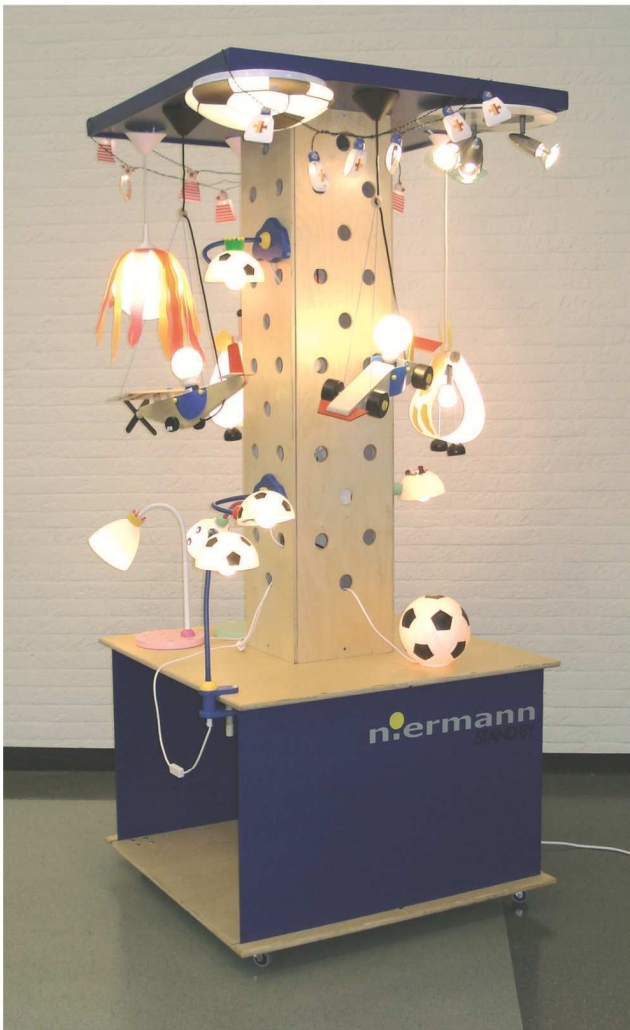

Bohrungen müssen
übereinanderstehen