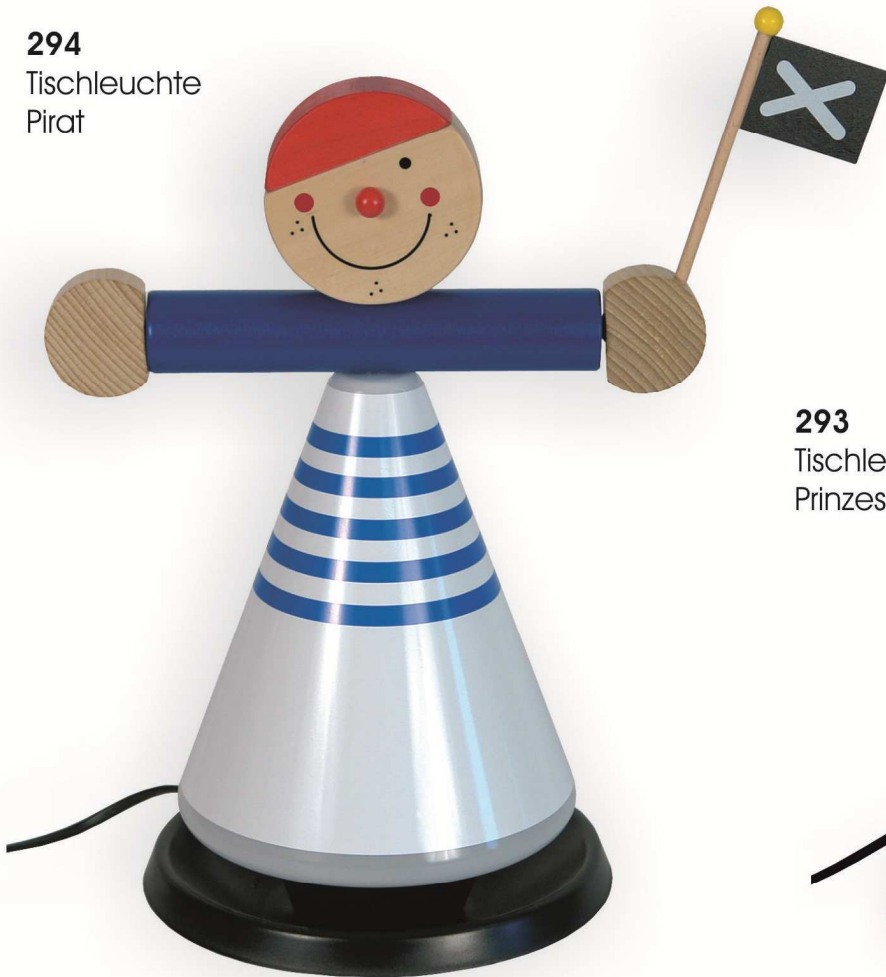

235 Klemmleuchte Hahn, meerblau

236 Klemmleuchte Hahn, satin-magenta

215 Tisch-Leseleuchte Seerose

Leuchten auf dieser Seite:
GX53, 7 - 9W, 230V,
Flexrohr 20 cm fest, 30 cm flexibel,
Eurostecker mit Zwischenschalter

241 Klemmleuchte,
eisblau - meerblau

Alle Leuchten auf dieser Seite:
Hochleistungs-LED-Lichtleiste,
Steckertrafo, Zuleitung mit Zwischenschalter,
Flexrohr 20 cm fest, 30 cm flexibel

221
Tischleuchte Käfer

220
Tischleuchte Froschkönig

Daten für Leuchten auf dieser Seite:
G4, 20W, 12V,
Steckertrafo mit Zwischenschalter

222
Tischleuchte Gallina

294
Tischleuchte
Pirat

293
Tischleuchte
Prinzessin

Daten für alle Tischleuchten:
G4, 20W, 12V,
Steckertrafo mit Zwischenschalter

291
Tischleuchte Ritter

292
Tischleuchte Prinz

30260
Tischleuchte **Die Lieben Sieben**

Daten für alle Tischleuchten:
G4, 20W, 12V,
Steckertrafo mit Zwischenschalter,
H = 34, D = 20 cm

30248
Tischleuchte **Capt'n Sharky**