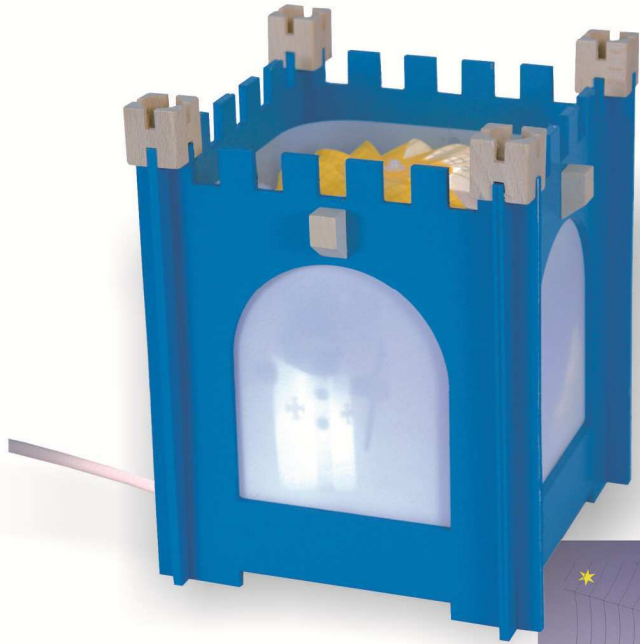

30659
Tischleuchte
Prinzessin Lillifée

50250
Carrousel Fridolin

Daten für alle Carrousels
auf dieser Seite:
G4, 20W, 12V,
Steckertrafo mit Zwischenschalter,
H = 35 cm, D = 20 cm

50188
Carrousel
Sterne-Flugzeuge

50682
Carrousel Margeriten

250 Mond Fridolin

252 Berni

254 Weltall

255 Leuchtturm

248 Capt'n Sharky

256 Eisenbahn

257 Automobile

259 Lillifée

260 Die Lieben Sieben

298
Magische Laterne Ritterburg

Laternen auf dieser Seite:
E14, 20W, 12V,
Steckertrafo mit Zwischenschalter,
ca. 22 x 22 x 27 cm

299
Magische Laterne
Castel Rosata

Die Lieben Sieben © Coppenrath Verlag, Münster