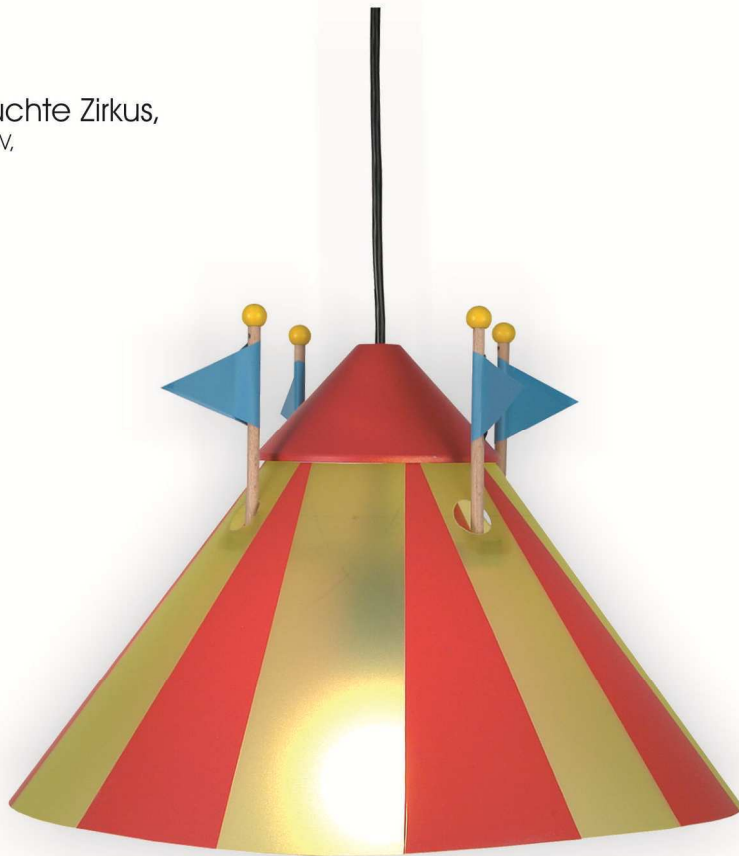

678

Deckenschale Fußball

E27, max. 15W Energiesparlampe, 230V,
D = 36 cm, H = 10 cm

329

**Wand-Leseleuchte
König Fußball**

E14, 40W, 230V, Flexrohr 30 cm,
Schukostecker mit Zwischenschalter

330

Wand-Leseleuchte Fußball

E14, 40W, 230V, Flexrohr 30 cm,
Schukostecker mit Zwischenschalter

622

Fußballstrahler

3 x R50, 40W, 230V,
D=35 cm

230

**Klemmleuchte
König Fußball**

G4, 20W, 12V,
Flexrohr 50 cm,
Steckertrafo mit
Zwischenschalter

232

Klemmleuchte Fußball

G4, 20W, 12V, Flexrohr 50 cm,
Steckertrafo mit Zwischenschalter

208

Dekoleuchte Fußball

E14, 15W, 230V, Eurostecker mit Zwischenschalter
D = 18 cm

148

Pendelleuchte Zirkus,
E27, 60W, 230V,
36 x 25 cm