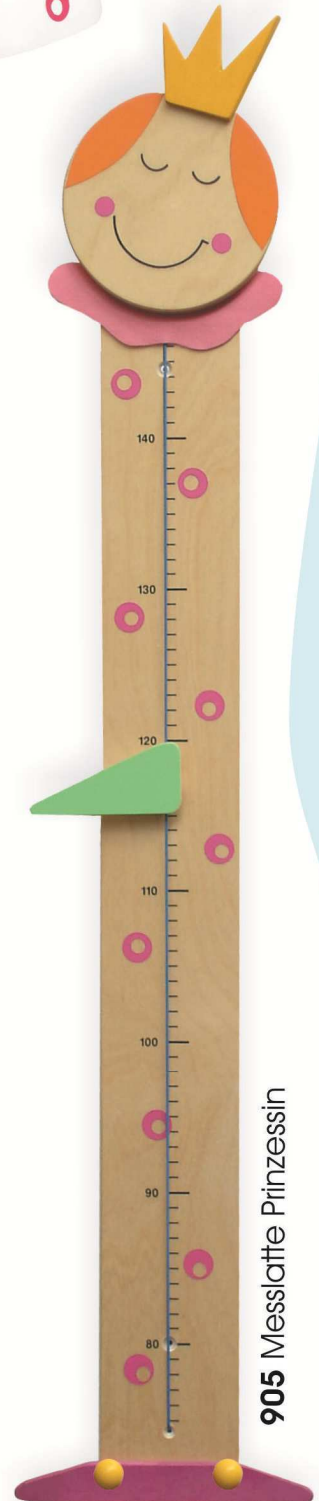

344

Wand-Leseleuchte

Prinzessin

E14, 40W, 230V,
Flexrohr 30 cm,
Schukostecker mit
Zwischenschalter

209

Tisch-Leseleuchte Prinzessin

E14, 40W, 230V,
Schukostecker mit Zwischenschalter,
15 x 30 cm

228

179
Lüster Rosata
E27, 60W, 230V,
55 x 40 cm

937 Garderobe Prinzessin, 40 x 30 cm

3449 Mobile Prinzessin

293
Tischleuchte Prinzessin
G4, 20W, 12V,
Steckertrafo mit Zwischenschalter,
Höhe ca. 40 cm

905 Messlatte Prinzessin

621
 Margeriten-Strahler, rosé
 3 x R50, je max. 40W, 230V

682
 Deckenleuchte Margeriten, rosé
 6 x E14, 40W, 230V + 20 LED Lichtpunkte,
 Zugschalter mit Schummerlichtfunktion,
 57 x 74 x 7 cm

219
 Klemmleuchte Margerite, rosé
 E14, 40W, 230V, Flexrohr 50 cm,
 Schukostecker mit Zwischenschalter