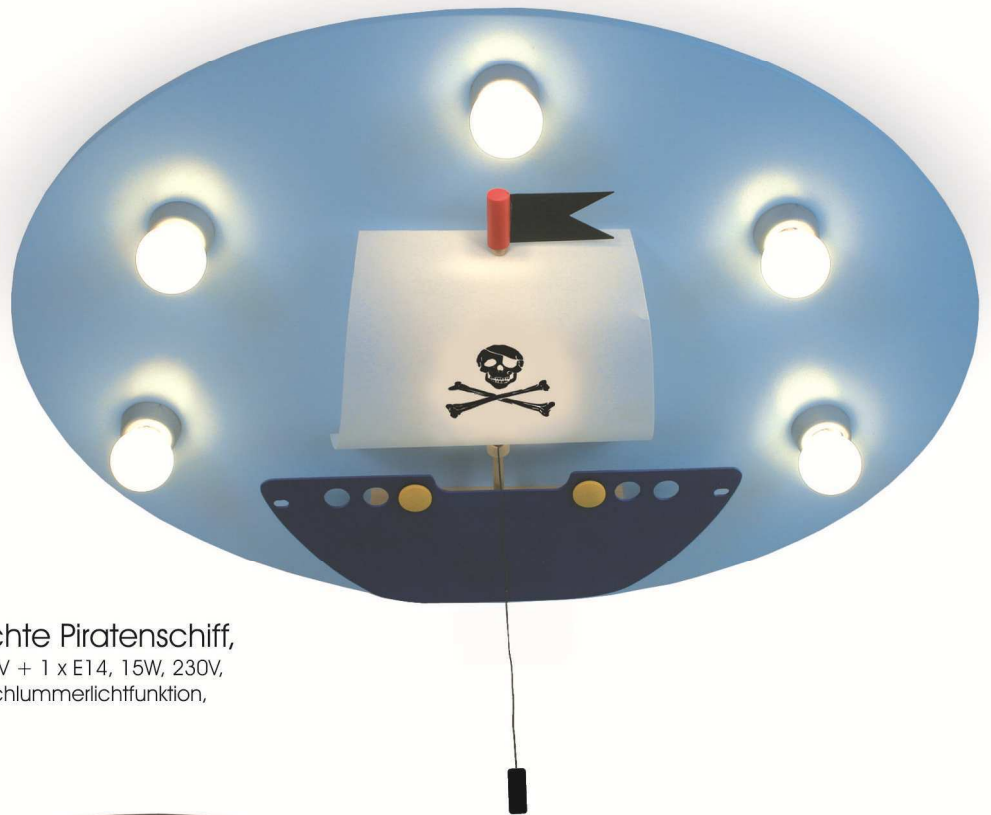

947 Messlatte Pirat

447 Lichterkette Pirat
10teilig, 12V Steckertrafo

... Piraten

294
Tischleuchte Pirat
12 V Steckertrafo mit
Zwischenschalter,
G4 - 20W,
Höhe ca. 40 cm

197 Lampenpirat
E27, 60W, 230V,
ca. 40 x 30 x 20 cm

147
Piratenschiff
E27, 60W, 230V, ca. 45 x 15 x 55 cm

9447
Happy - Pirat

928 Garderobe Pirat 40 x 30 cm

677

Deckenschale Totenkopf

E27, max. 15W Energiesparlampe, 230V,
D = 36 cm , H = 10 cm

626 Deckenleuchte Piratenschiff,
5 x E14, 40W, 230V + 1 x E14, 15W, 230V,
Zugschalter mit Schummerlichtfunktion,
53 x 71 x 7 cm

623

Totenkopfstrahler

3 x R50, 40W, 230V, 55 x 36 cm

148

Pendelleuchte Zirkus

E 27, 60W, 230V,
36 x 25 cm

328

Wand-Leseleuchte Clown

E14, 40W, 230V, Flexrohr 30 cm,
Schukostecker mit Zwischenschalter

233

Klemmleuchte Clown

G4, 20W, 12V, Flexrohr 50 cm,
Steckertrafo mit Zwischenschalter

281

Magische Laterne Zirkus

Buche, E14, 20W, 12V,
Steckertrafo mit Zwischenschalter,
16 x 18 cm