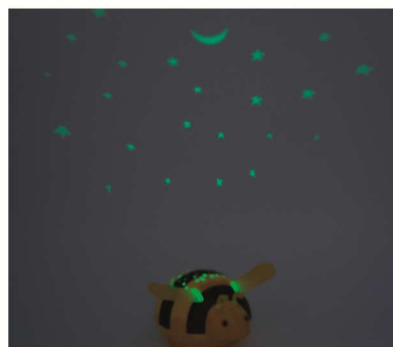

635
Deckenleuchte Millenium-Sonne
3 x E27, max. 15W Energiesparlampe, 230V,
D = ca. 110 cm, H = 15 cm

649
Deckenleuchte
Millenium-Wolke Margeriten
12 x E14, 40W, 230V + 40 LED Lichtpunkte,
Zugschalter mit Schummerlichtfunktion,
120 x 100 x 7 cm

669 Deckenleuchte Wolke XXL, Starbee,
5 x E14, 40W, 230V, Zugschalter,
Starbee mit LED - Wechslerfunktion, 57 x 74 x 11 cm

80008 Nachtlicht Starbee
4,5V für 3 Batterien AA, 1,5V,
Ein-Aus-Funktion über Berührungssensor,
ca. 17 x 16 x 9 cm,
Batterien im Lieferumfang nicht enthalten