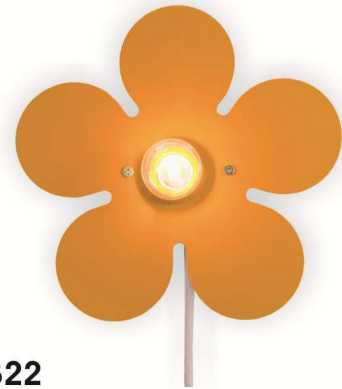

185
Pendelleuchte Mond
ca. 46 x 30 x 9 cm

Alle Leuchten auf dieser Seite:
E27, 10W Energiesparlampe, 230V

184
Pendelleuchte Fisch
ca. 54 x 33 x 9 cm

672 Deckenleuchte Happy - Flower, satinmagenta

321
Wandleuchte
Happy - Flower, satinmagenta

673 Deckenleuchte Happy - Flower, maisgelb

322
Wandleuchte
Happy - Flower, maisgelb

323
Wandleuchte
Happy - Flower, lindgrün

324
Wandleuchte
Happy - Flower, pastell-orange

Alle Deckenleuchten auf
Seite 4 und 5:
5 x E14, 40W, 230V, LED-Blüte,
Zugschalter für Effekt-Licht-Funktion,
D = 57 cm, H = 9 cm

675 Deckenleuchte Happy - Flower, pastell-orange

325
Wandleuchte
Happy - Flower, rosa

Alle Wandleuchten auf
Seite 4 und 5:
E14, 40W, 230V,
Eurostecker mit
Schnurzwischenschalter

676 Deckenleuchte Happy - Flower, rosa