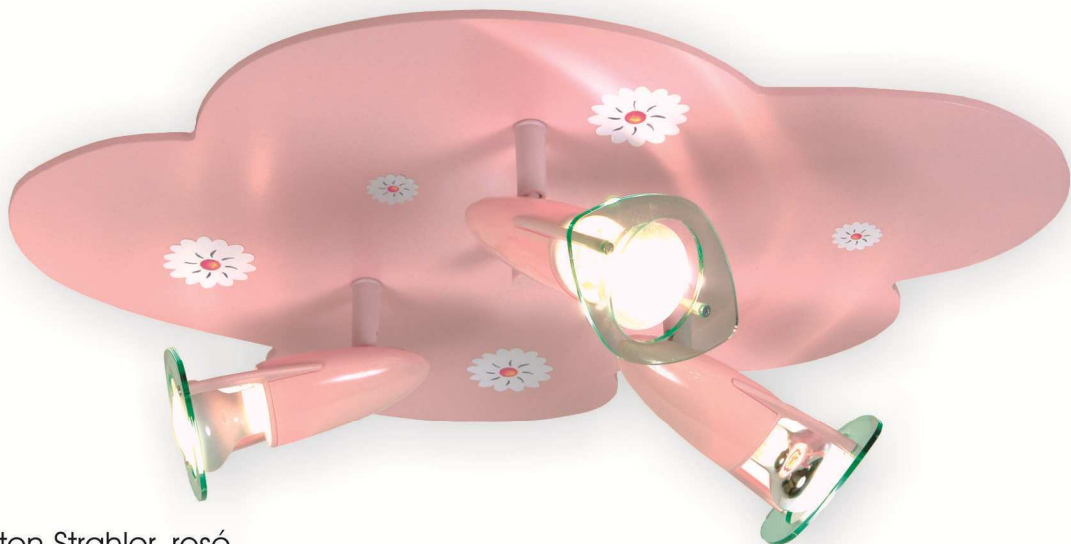

638 W
Deckenleuchte Wolke, blau

3 x E14, 40W, 230V + 20 LED Lichtpunkte,
Zugschalter mit Schlummerlichtfunktion,
35 x 47 x 7 cm

638 Deckenleuchtensystem Mond-Sterne-Wolke, gelb-blau
5 x E14, 40W, 230V + 20 LED Lichtpunkte, Zugschalter mit Schlummerlichtfunktion,
28 x 20 x 7 cm, 27 x 20 x 7 cm, 35 x 47 x 7 cm

622
Fußballstrahler
D = 35 cm

628
Sonnenstrahler
D = ca. 35 cm

623
Totenkopfstrahler
55 x 36 cm

627
Flower-Power-Strahler
55 x 38 cm

Elektrische Daten identisch
für alle Strahlerleuchten:
3 x R50, 40W, 230V

621
Margeriten-Strahler, rosé
55 x 38 cm

619
Wolken-Strahler, blau,
mit applizierten Sternen
55 x 38 cm

662
Deckenleuchte
Flower-Power-Wölkchen XXL

Alle Leuchten auf dieser Seite:
6 x E14, 40W, 230V, 57 x 74 x 7 cm

661
Deckenleuchte
Sternen-Wölkchen XXL

660
Deckenleuchte
Margeriten-Wölkchen XXL

689
Deckenschale Die Lieben Sieben

688
Deckenschale Capt'n Sharky,

Alle Leuchten auf dieser Seite:
E27, max. 15W Energiesparlampe, 230V,
D = 36 cm, H = 10 cm