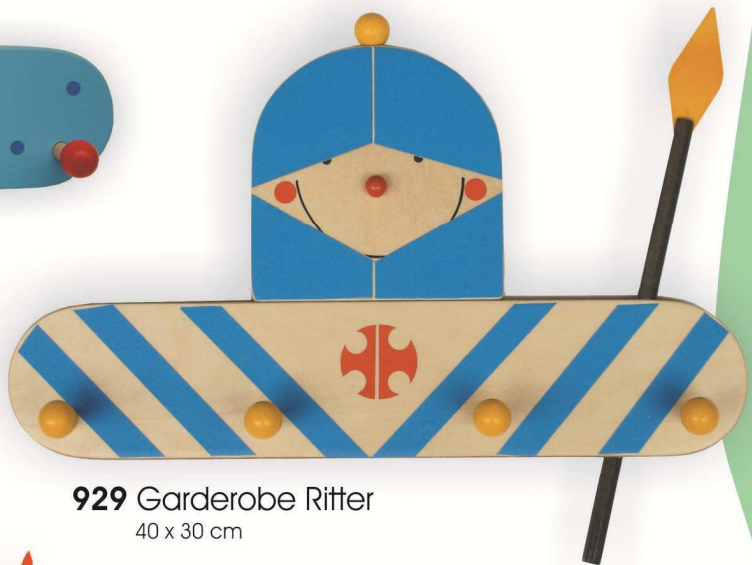

445 Lichterkette Clown, 10teilig, 12V Steckertrafo

447 Lichterkette Pirat, 10teilig, 12V Steckertrafo

443 Lichterkette Prinzessin, 10teilig, 12V Steckertrafo

448 Lichterkette Ritter, 10teilig, 12V Steckertrafo

948 Messlatte Ritter

947 Messlatte Pirat

906 Messlatte Prinz

905 Messlatte Prinzessin

928 Garderobe Pirat
40 x 30 cm

937 Garderobe Prinzessin
40 x 30 cm

936 Garderobe Prinz
40 x 30 cm

929 Garderobe Ritter
40 x 30 cm

933 Garderobe Freches Mädchen, 40 x 30 cm

1084 Greifling Pair

1075 Greifling Square

1104 Greifling Rings

1056 Greifling Barry

1065 Greifling Rolly

1102 Greifling Roundabout

1126 Greifling Tree

1113 Greifling Beans

1061 Stöpselauto

1062 Stöpselboot

1060 Stöpselholz

3429 Mobile Ritter

3447 Mobile Pirat

3408 Mini-Mobile Segelschiffe

3407 Mobile Segelschiffe