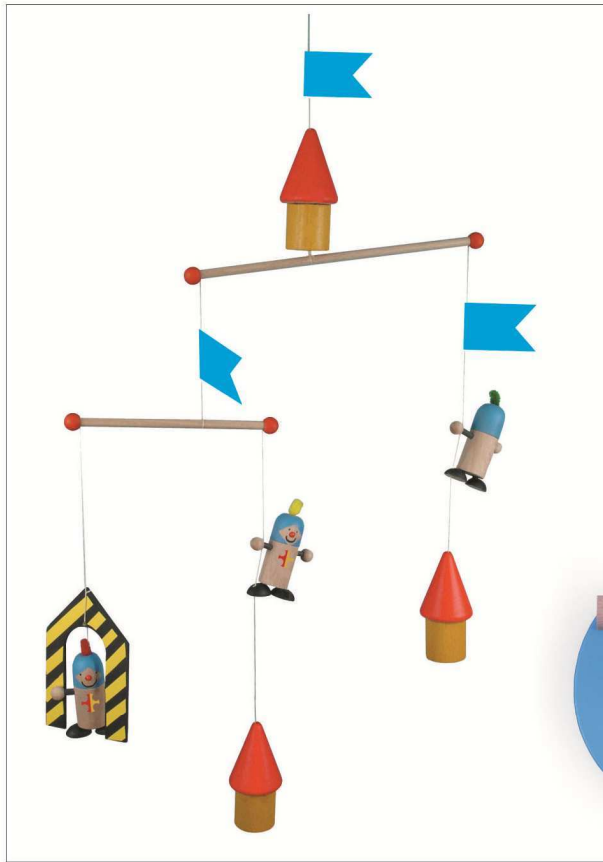

... mehr zum Thema ...

3429 Mobile Ritter