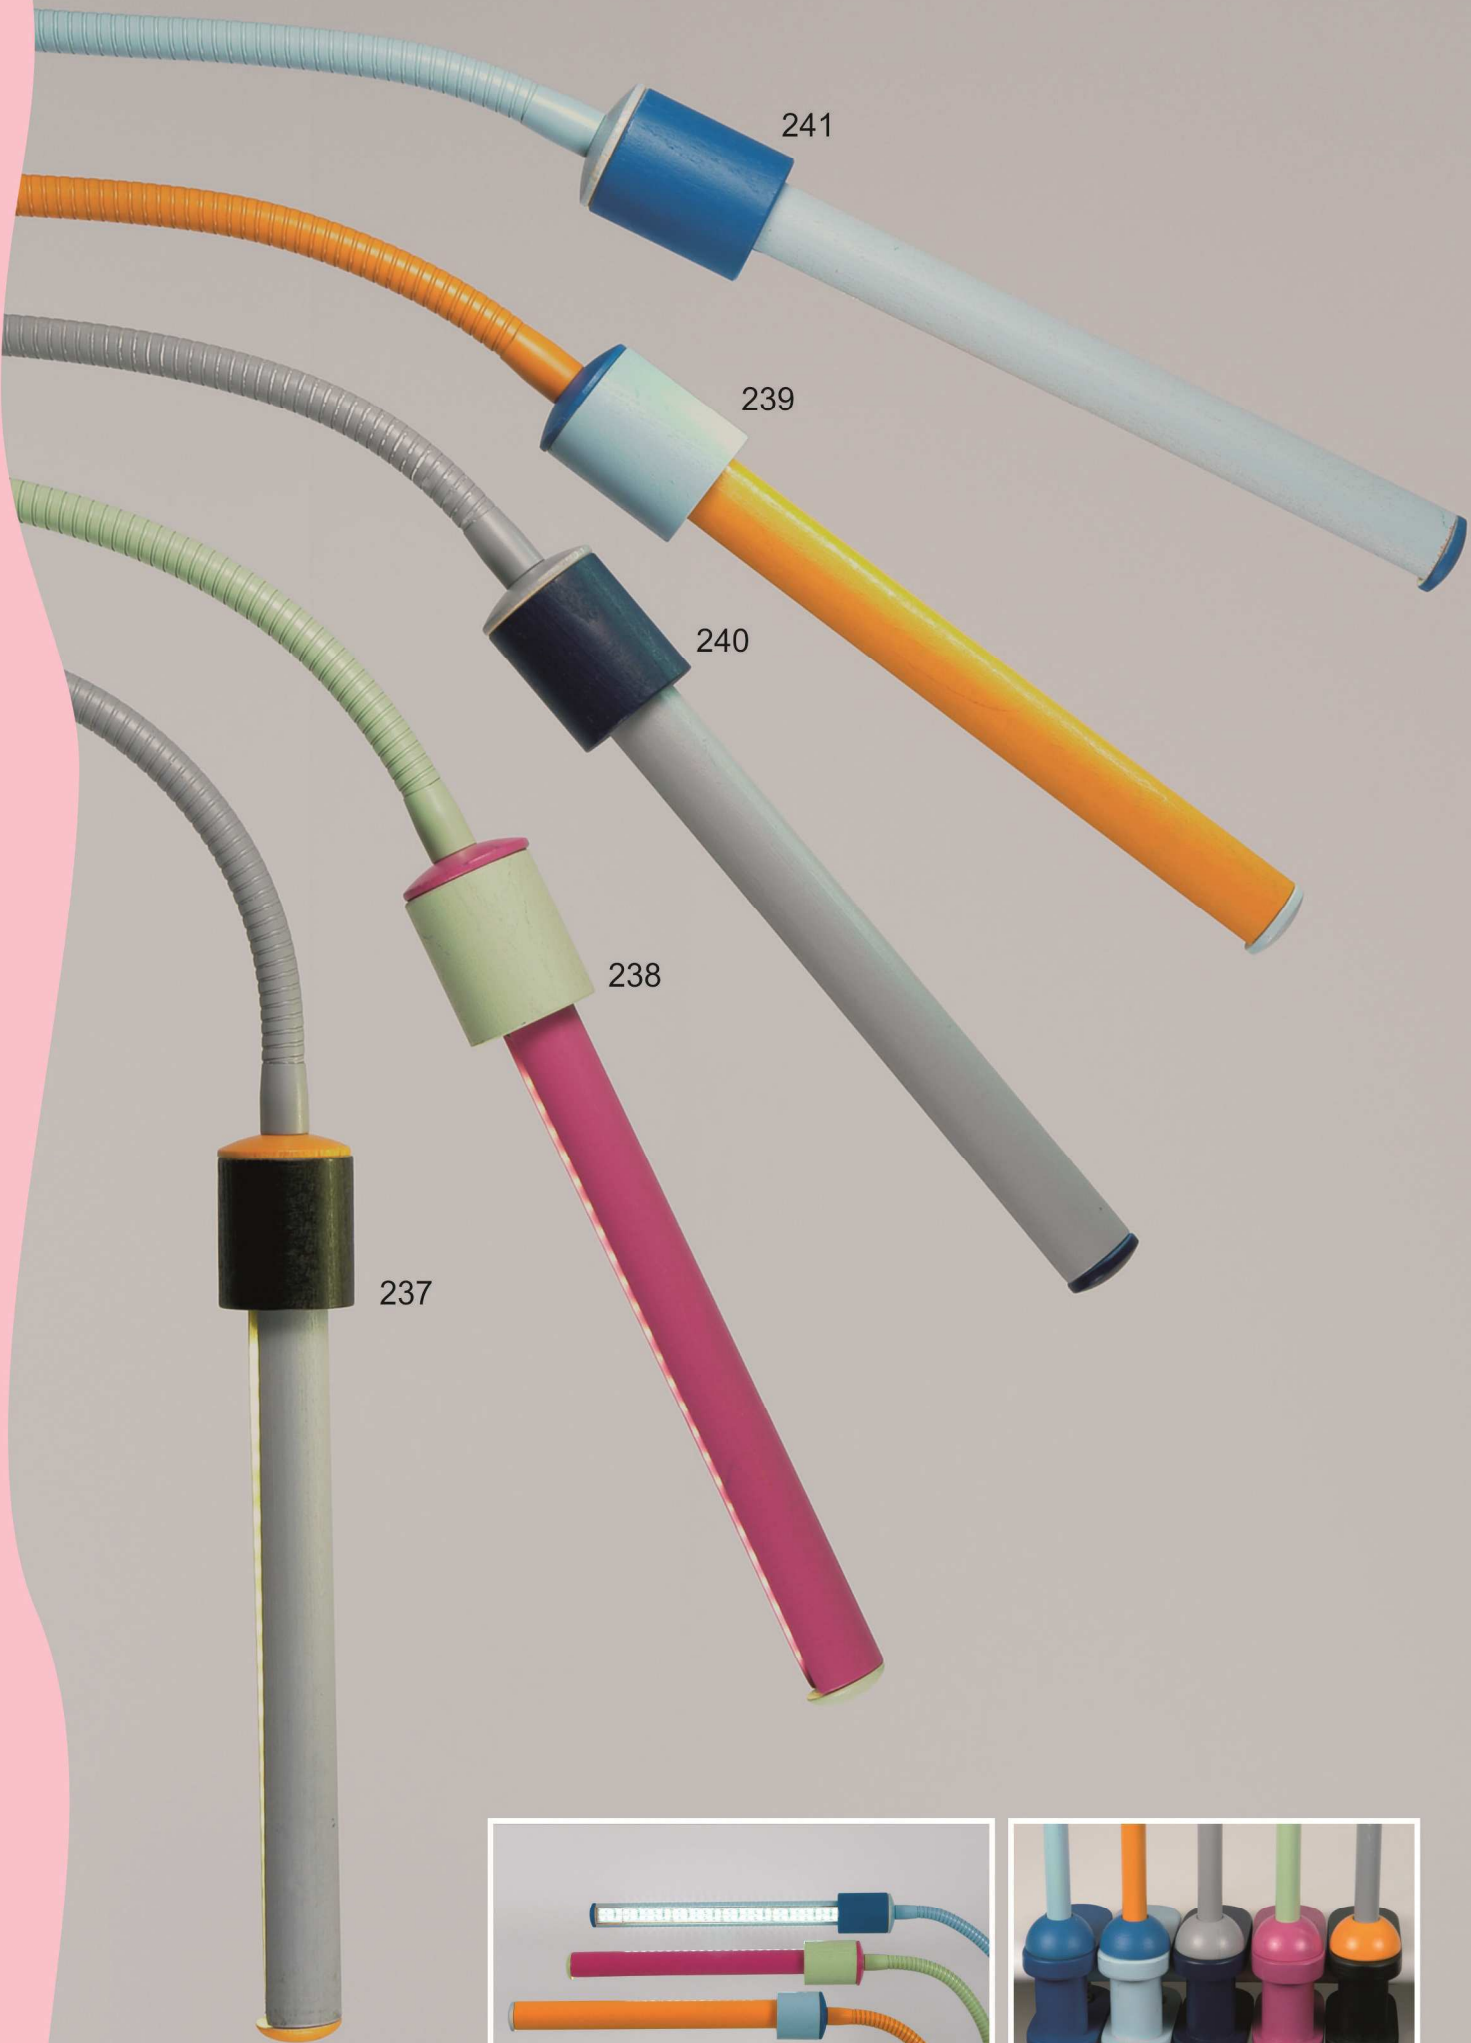

LED ...stromsparend, umweltfreundlich, jung und frisch!!