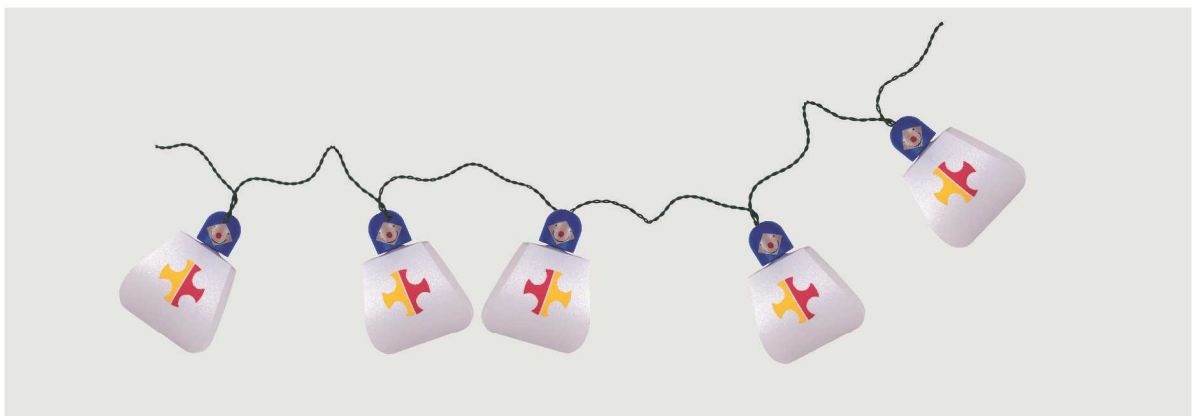

445 Lichterkette Clown, 10teilig, 12V Steckertrafo

447 Lichterkette Pirat, 10teilig, 12V Steckertrafo

443 Lichterkette Prinzessin, 10teilig, 12V Steckertrafo

448 Lichterkette Ritter, 10teilig, 12V Steckertrafo